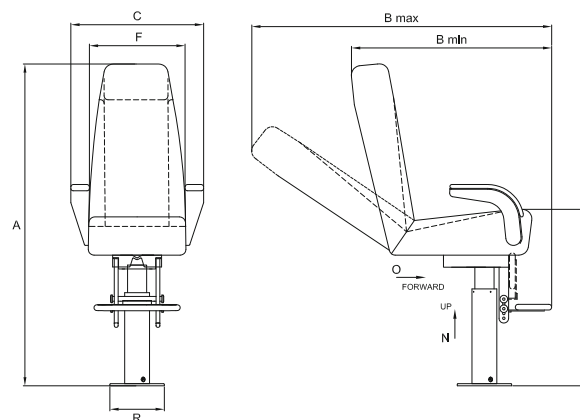

P 338

Infinity Elegance

- Poltrona installabile su supporto elettrico o manuale
- Tessuto di rivestimento standard in vinile o pelle
- In alternativa è possibile rivestire la poltrona con il tessuto inviato dal cliente
- Movimentazione elettrica o manuale per la regolazione dell'altezza, e scorrimento della seduta
- Poggiatesta regolabile manualmente
- Optional: ricamo del logo custom e cucitura a rombi
- Helm seat with electric or manual seat support
- Standard vinyl fabric upholstery or genuine leather
- As alternative, we can cover the chair using the client's fabric
- Electric or manual adjustment of seat height and fore/aft slider
- Manual fold up footrest
- Optional: custom logo embroidery and diamond stitching

Comandi sul bracciolo per la movimentazione elettrica.

Controls on the armrest for electrical handling.

P 338 manual

A mm	1480
B mm	920
C mm	610
D mm	790
F mm	440
N mm	200
O mm	70
R mm	ø250
Weight kg	54

P 338 electric

A mm	1480
B mm	920-1380
C mm	610
D mm	800
F mm	440
N mm	250
O mm	180
R mm	ø250
Weight kg	54